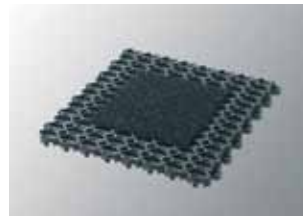

# V-Mat

Markkinoiden vakain ja tehokkain

Vileda tarjoaa tehokkaat mattoratkaisut kaikkiin sisäänkäynteihin. Enemmän kuin 80 % liasta kulkeutuu kiinteistöihin sisäänkäynnin kautta. Mitä vähemmän likaa tulee ulkoa sisälle, sen helpompaa on puhtaanapito. Pienentynyt lattioiden likaantuminen tekee päivittäisestä siivoamisesta helpompaa.

## Käyttöalue:

Ainutlaatuisen rakenteen ja parhaan puhdistustehon ansiosta V-Mat tarjoaa runsaasti etuja kaikenlaisiin käyttökohteisiin. Erinomainen valinta vilkasliikenteisiin kohteisiin ja pitää hyvin muotonsa, minkä vuoksi sopii suurillekin pinnoille. Tuulikaappimatto on tarkoitettu jalankulkuliikenteeseen ja muuhun kevyeen käyttöön kuten ostoskärryille.

## Tuotetiedot:

V-kuviointi puhdistaa tehokkaasti kaikista suunnista lähestyttäessä ja maton avoin rakenne kerää karkeankin lian.

Helppo asentaa uudelleen tasaisen kulutuksen aikaansaamiseksi, mikä pidentää maton elinikää entisestään. Maton voi asentaa joko syvennykseen tai viistelistan kanssa lattiapinnalle.